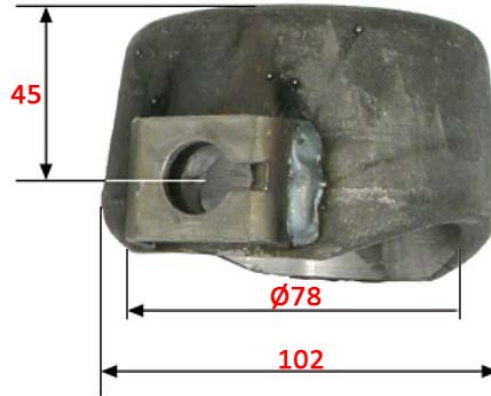

13899: GLAVA KIPER KESONA FI 78 ZGORNJA / Upper central ball support

13900: KROGLA KIPER KESONA fi 78 SPREDNJA / Front trailer ball

13901: KROGLA KIPER KESONA FI 78 ZADNJA LEVA / Trailer ball back

13902: GLAVA KIPER KESONA FI 78 Z DVEMA ODPRTINAMA / Central ball support double opening

10977:KLIN fi16 ZA NOSILEC FI78 ENOJNA RAZCEPKA / Pin single safety element

13903: KLIN fi16 ZA NOSILEC FI78 DVOJNA RAZCEPKA / Pin double safety element