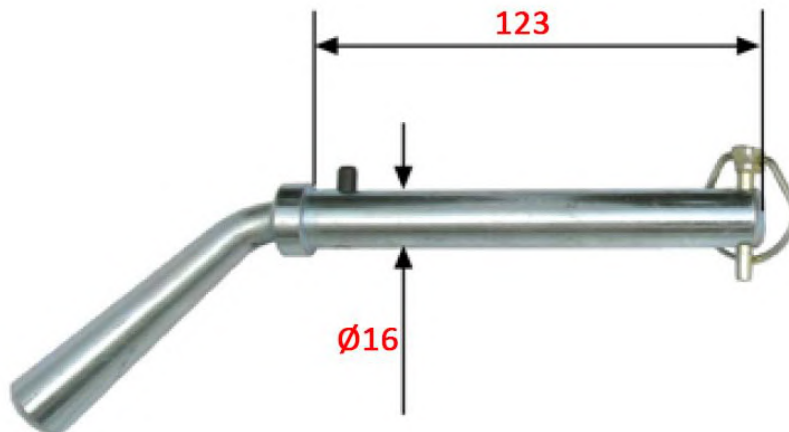

13899: GLAVA KIPER KESONA FI 78 ZGORNJA / Upper central ball support

13900: KROGLA KIPER KESONA fi 78 SPREDNJA / Front trailer ball

13901: KROGLA KIPER KESONA FI 78 ZADNJA LEVA / Trailer ball back

13902: GLAVA KIPER KESONA FI 78 Z DVEMA ODPRTINAMA / Central ball support double opening

10977:KLIN fi16 ZA NOSILEC FI78 ENOJNA RAZCEPKA / Pin single safety element

13903: KLIN fi16 ZA NOSILEC FI78 DVOJNA RAZCEPKA / Pin double safety element