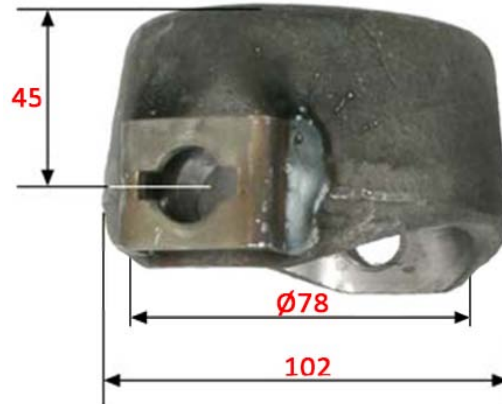

13899: GLAVA KIPER KESONA FI 78 ZGORNJA / Upper central ball support

13900: KROGLA KIPER KESONA fi 78 SPREDNJA / Front trailer ball

13901: KROGLA KIPER KESONA FI 78 ZADNJA LEVA / Trailer ball back

13902: GLAVA KIPER KESONA FI 78 Z DVEMA ODPRTINAMA / Central ball support double opening

10977:KLIN fi16 ZA NOSILEC FI78 ENOJNA RAZCEPKA / Pin single safety element

13903: KLIN fi16 ZA NOSILEC FI78 DVOJNA RAZCEPKA / Pin double safety element